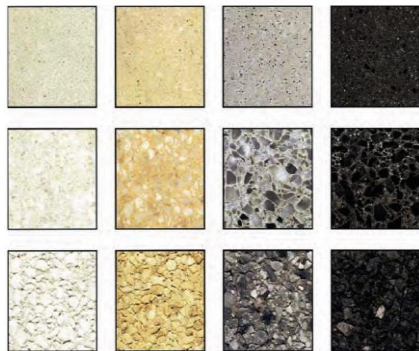

grijs vlak

Giraniet China Tarn
gepolijst

Giraniet Royal Impala
gepolijst

Giraniet MCR Twilight
gepolijst

Giraniet Ivory brown
gepolijst

Giraniet India black
gepolijst

overige kleuren/bewerkingen
op aanvraag